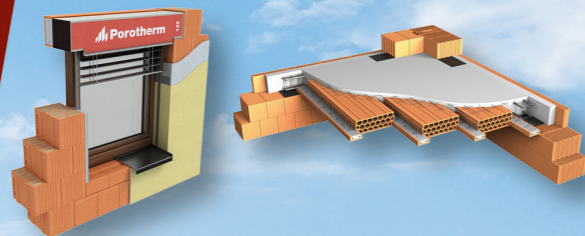

Zdivo, jak má být.
Stavte pořádně. Porotherm

Wienerberger

**JARNÍ
NABÍDKA**